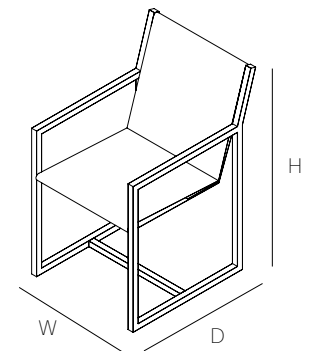

# maria

DESIGN: ANDREU CARULLA

## ARMCHAIR

La estructura es de tubo cuadrado de aluminio de 22x22 mm en su parte perimetral, y de tubos circulares transversales de 18 mm para recibir el tejido con mas suavidad. Esta totalmente soldado y pintado texturizado con pintura en polvo al horno. El color de la estructura es el blanco.

Asiento y respaldo de una pieza de 49 cm de ancho en tejidos Sunbrella y Batyline, con insertos acolchados extraibles.

SIZE	REF. 649	
WIDTH	60 CM	23"
DEPTH	55 CM	21"
HEIGHT	83 CM	32"
N.W.	8 KG	

MARIA

Sra Maria, humble, rather simple, popular, Sra. Maria does not like to draw attention but always makes us look good. You can leave it at any corner where well and quietly will make what it has to do: sit well.